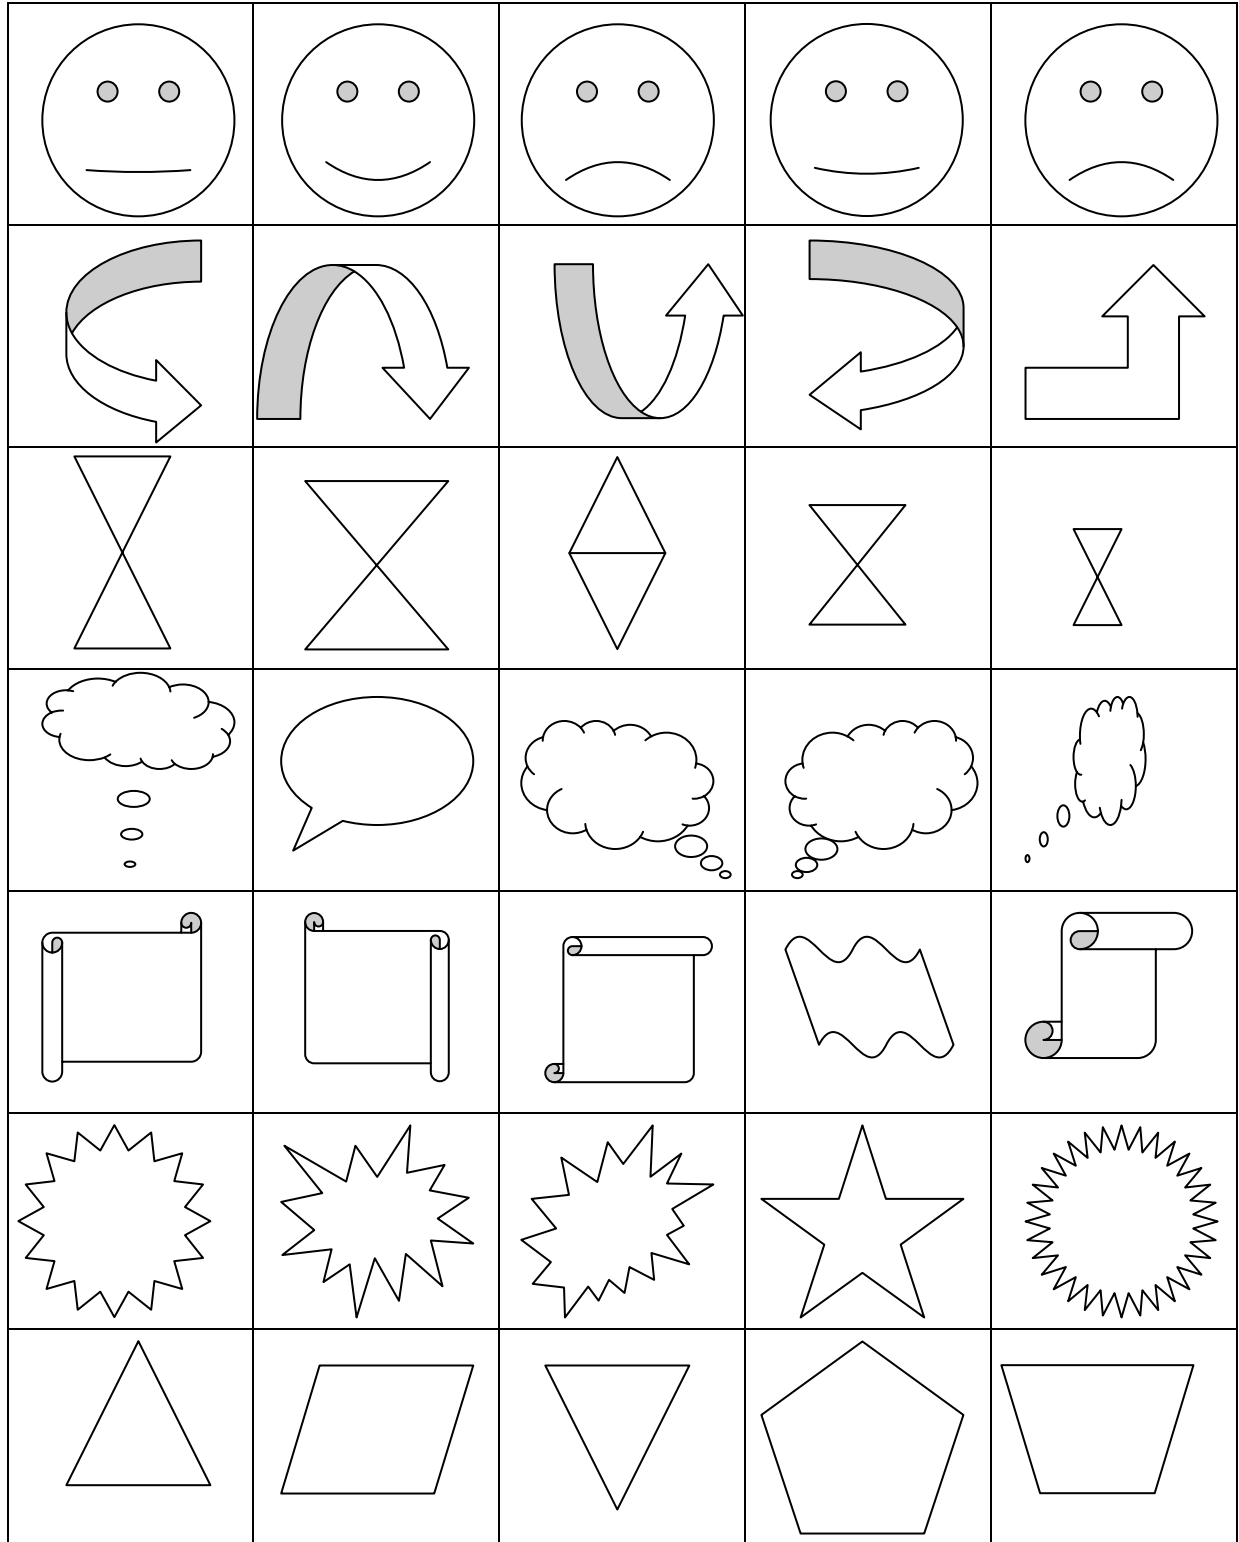

AB Figuren wiedererkennen

10 Sekunden die Figur, Form anschauen und anschließend auf dem Arbeitsblatt die gleiche Figur, Form ankreuzen

Einzelkarten